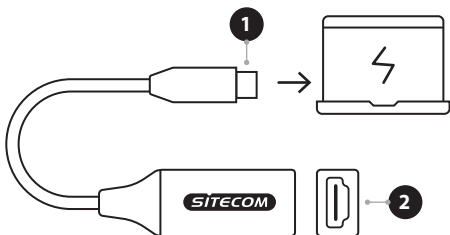

HOME / OFFICE

SITECOM

User manual

USB-C to HDMI 1.4 adapter up to 4K at 30Hz

Type: AD-1001

EN:	User manual AD-1001 USB-C to HDMI 1.4 adapter	3
NL:	Handleiding AD-1001 USB-C naar HDMI 1.4 adapter.....	4
DE:	Benutzerhandbuch AD-1001 USB-C-zu-HDMI-1.4-Adapter.....	5
FR:	Guide de l'utilisateur AD-1001 Adaptateur USB-C HDMI 1.4.....	6
IT:	Manuale dell'utente AD-1001 Adattatore da USB-C a HDMI 1.4 ...	7
ES:	Manual de usuario AD-1001 Adaptador USB-C a HDMI 1.4	8
PT:	Manual do utilizador AD-1001 Adaptador USB-C para HDMI 1.4 ...	9
PL:	Instrukcja obsługi AD-1001 Przejściówka z USB-C na HDMI 1.4....	10
EA:	Εγχειρίδιο χρήστη AD-1001 Προσαρμογέας USB-C σε HDMI 1.4 ..	11
	Legal & Compliance Information	12

Item	Specifications	Description
1 USB-C connector	Male USB-C connector	Connects to USB-C port of computer. Compatible with USB-C and Thunderbolt 3 / 4.
2 HDMI port	HDMI 1.4 – max. resolution 4K at 30Hz. Backwards compatible.	Connect to any device with an HDMI port.